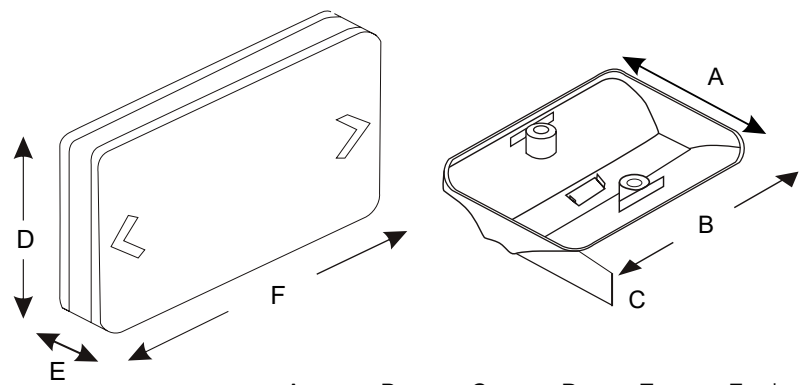

Letrero Salida de Emergencia LED

Modelo: P717153-01

Características

Letrero Salida de emergencia color rojo, Ideal para aplicaciones interiores como tiendas departamentales, centros comerciales, hospital, casino, salas de cine o cualquier otra en donde se desee una iluminación de señalización para salidas de emergencia. Cuenta con respaldo de 90min en modo emergencia.

Especificaciones Técnicas

Modelo	P717153-01
Watts	2.5W
IP	20
Voltaje	120 - 277 V~
Color	Rojo
Tipo de montaje	Sobreponer

90 min de respaldo en modo emergencia

	A	B	C	D	E	F *
Señalamiento de Salida	101.6	27	25.4	177.8	25.4	279.4
Unidad: mm						

Indicador de Carga
Botón de Prueba

Flecha de Dirección
Ajustable ambos Sentidos

►► Área de aplicación

Centro comercial

Salas de cine

Bares

Hoteles

Restaurantes