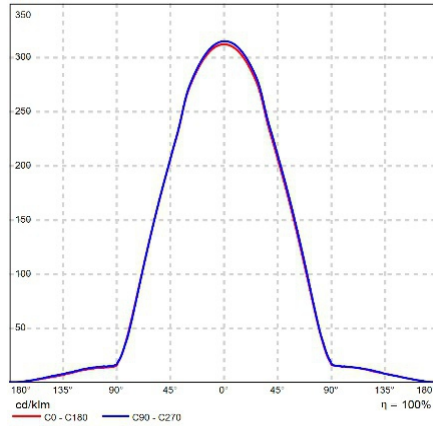

Resumen de Rendimiento

Frecuencia de operación / Operating frequency	50 / 60Hz	Hermeticidad / IP Protection	65
Voltaje de operación / Input voltage	120 - 240 V~	Resistencia a impactos / Impact Resistance	08
Factor de potencia / Power factor	≥0.95	Vida útil / Lifespan	50 000 h
Capacidad de atenuación / Dimming capability	No	Garantía / Warranty	5 años
Índice de reproducción color / Color rendering index	≥70	Material del cuerpo / Housing material	Inyección de aluminio a presión
Ángulo de Apertura (°) / Beam Angle	120°	Tipo de montaje / Mounting type	Punta de poste
DAT en corriente / THD in current	≤20%	Rango de Temp. de Operación / Operation Temp. Range	-20°C a 40°C

Dimensiones

Modelo	A(mm)	B(mm)	C(mm)	Peso(Kg)
LED LYRA 80W	520	317	60	4.75

Curva Fotométrica

LED LYRA 80W

CDL Polar

CDL Lineal

Densidad Lumínica