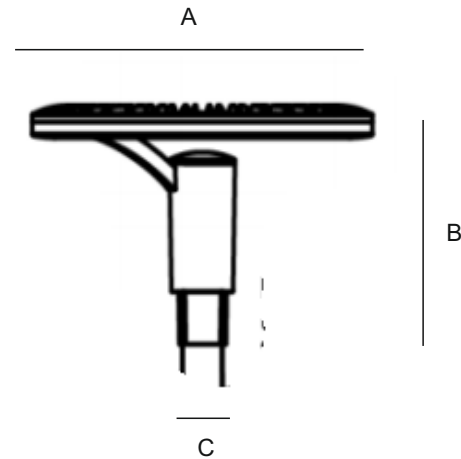

Dimensiones

Modelo	A(mm)	B(mm)	C(mm)	Peso(Kg)
LED LYRA 80W	520	317	60	4.75