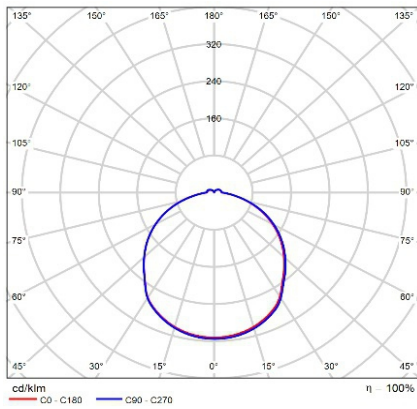

Potencias disponibles

Código Code	Descripción Description	Potencia (W) Power	Corriente (A) Current	Flujo Lum. (lm) Luminous flux	Eficacia (lm/W) Efficacy	Temperatura de Color (K)
P504608-01	LED LYRA 80W 4 000 K	80	0.702 - 0.304	7 250	91	4 000

Resumen de Rendimiento

Frecuencia de operación / Operating frequency	50 / 60Hz	Hermeticidad / IP Protection	65
Voltaje de operación / Input voltage	120 - 240 V~	Resistencia a impactos / Impact Resistance	08
Factor de potencia / Power factor	≥0.95	Vida útil / Lifespan	50 000 h
Capacidad de atenuación / Dimming capability	No	Garantía / Warranty	5 años
Índice de reproducción color / Color rendering index	≥70	Material del cuerpo / Housing material	Inyección de aluminio a presión
Ángulo de Apertura (°) / Beam Angle	120°	Tipo de montaje / Mounting type	Punta de poste
DAT en corriente / THD in current	≤20%	Rango de Temp. de Operación / Operation Temp. Range	-20°C a 40°C

Dimensiones

Modelo	A(mm)	B(mm)	C(mm)	Peso(Kg)
LED LYRA 80W	520	317	60	4.75

Curva Fotométrica

LED LYRA 80W

CDL Polar

CDL Lineal

Densidad Lumínica