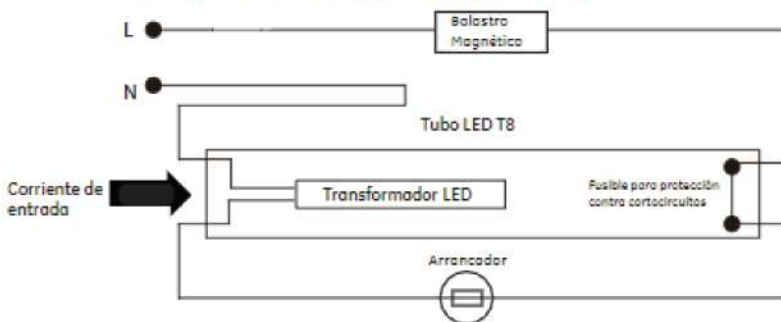

Datos técnicos

SKU	Descripción	Voltaje (V)	Potencia (W)	Lúmenes (lm)	Eficacia (lm/W)	Angulo de apertura	IRC	Temp. de Color (K)	Bulbo	Base	Vida L70 (hrs)	Reemplazo	Piezas por caja	Clasificación movilidad
65746	LED08T81840AH	100-240V	8W	500Lm	100	150°	>80	4,000K	T8	G13	40,000	LFL17WT8	30	MTS

Diagrama de Conexión

Instalación en luminaria existente con balastro magnético