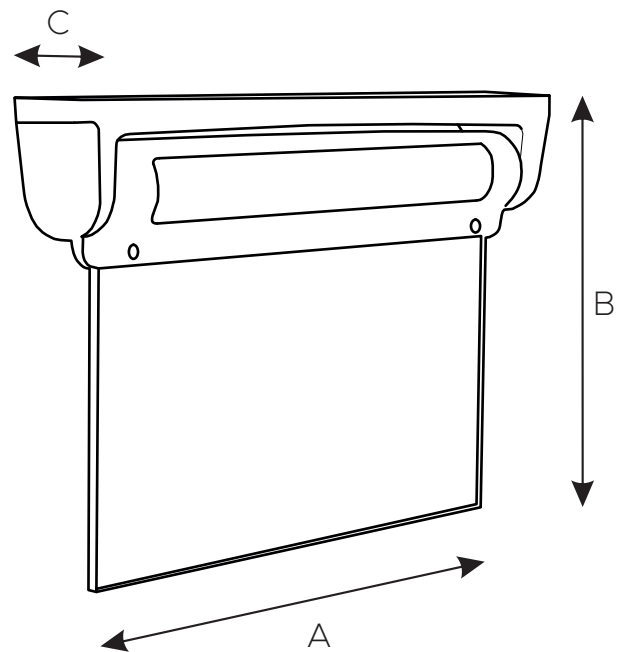

### ►► Especificaciones Técnicas

Modelo	SALEMG-LED
Watts	2.5W
IP	20
Corriente (A)	0.030-0.013
Voltaje	120 - 277 V~
Color	Verde
Tipo de montaje	Sobreponer
Peso	0.584 kg
Temp. Operación	0°C a 40°C

5 hrs de respaldo en modo emergencia

### ►► Dimensiones

A	B	C
370mm	225mm	46.36mm

Herraje para  
suspender

Indicadores  
de carga