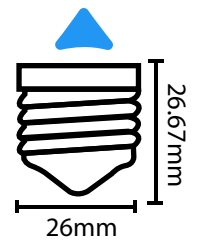

LUMINARIO TIPO CAPELO

MODELO: A-VC150M12

DIMENSIONES

Vista de perfil

Vista superior

Integrada base E26

INCLUYE FOCO

3316119177
3312172455
3313703874