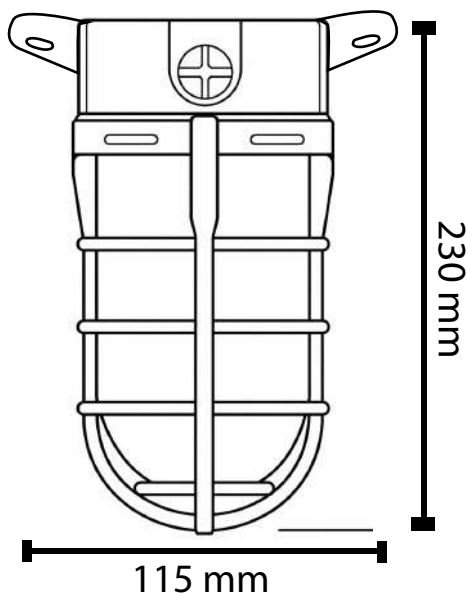

LUMINARIO TIPO CAPELO

MODELO: A-VC150M12

DIMENSIONES

Vista de perfil

Vista superior

Integrada base E26

INCLUYE FOCO

3316119177
3312172455
3313703874