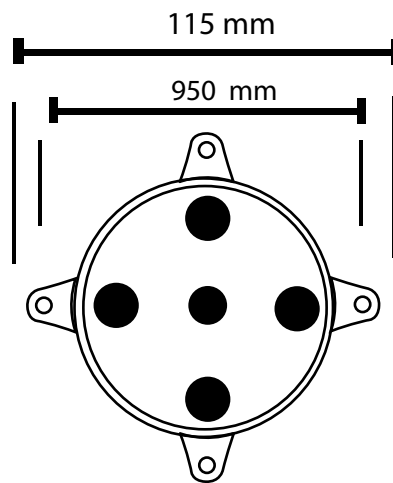

LUMINARIO TIPO CAPELO

MODELO: A-VC150M12

DIMENSIONES

Vista de perfil

Vista superior

Integrada base E26

INCLUYE FOCO

3316119177
3312172455
3313703874