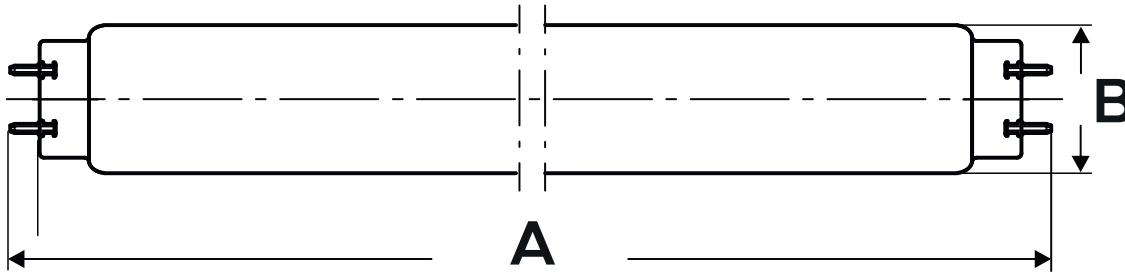

►► Especificaciones Técnicas

Modelo	FL6BL	FL8BL	FL15BL	FL20BL	FL40BL
Potencia	6W	8W	15W	20W	40W
Amperes	0.047 A	0.062 A	0.118 A	0.157A	0.314A
Base	G5 = T5		G13 = T8		
Voltaje	Requiere balastro				
Vida útil	5000 H				
IP	IP20 Interiores				

UVA:

(desde 315 nm hasta 400nm)
 longitud de onda.

Es capaz de penetrar en nuestra piel, por ello esta ha desarrollado mecanismos de control del **UVA** y por tanto es muy perjudicial, siempre y cuando las dosis recibidas no sean excesivas.

► Dimensiones

Código	A	B
FL6BL	226mm	16mm
FL8BL	302mm	16mm
FL15BL	451mm	26mm
FL20BL	604mm	26mm
FL40BL	1213mm	26mm

► Diferencia irradiación BLB-BL

►► Productos Sugeridos

Balastro Electrónico
Pregunta por el modelo adecuado para la lámpara.