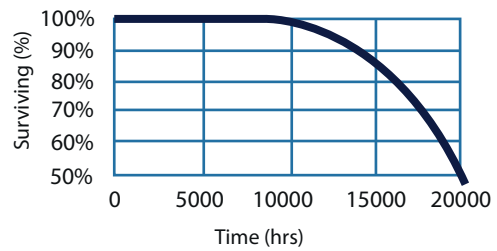

► Diferencia irradiación BLB-BL

►► Productos Sugeridos

Balastro Electrónico
Pregunta por el modelo adecuado para la lámpara.

Clip Metalico ó Plástico
Modelo: 26.642.106.03
Disponibles en T5 y T8

Base Chupón
Modelo: BFS ó SOO704
Disponibles en T5 y T8