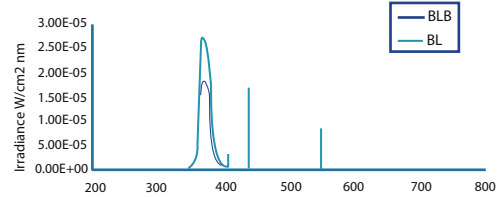

► Diferencia irradiación BLB-BL

►► Productos Sugeridos

Balastro Electrónico
Pregunta por el modelo adecuado para la lámpara.

Clip Metalico ó Plástico
Modelo: 26.642.106.03
Disponibles en T5 y T8

Base Chupón
Modelo: BFS ó SOO704
Disponibles en T5 y T8