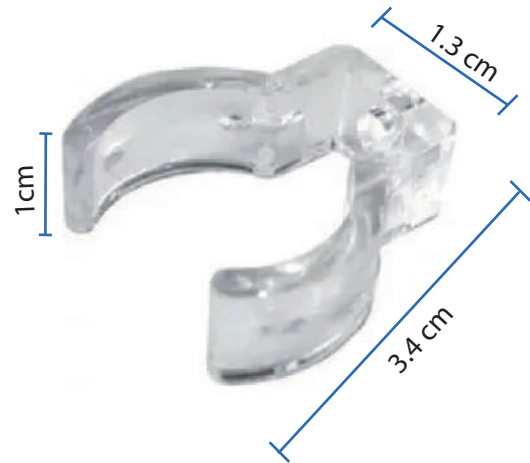

Clip Plástico Policarbonato T8 Modelo: BVT8

►► Características

Abrazadera Para Tubo T8
LED Plástico
Grapa Sujetador
Resistentes y durables

BASE G13

►► Dimensiones

Ejemplos de uso ilustrativo