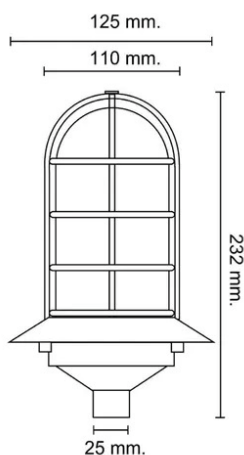

## Características

- Estructura metálica y vidrio.
- Incluye lámpara.
- Puede soportar bajas temperaturas dependiendo el foco a colocar y sus características.

Cuarto Frío

Base E27

\*Imagen ilustrativa

## Dimensiones

\*Imagen ilustrativa