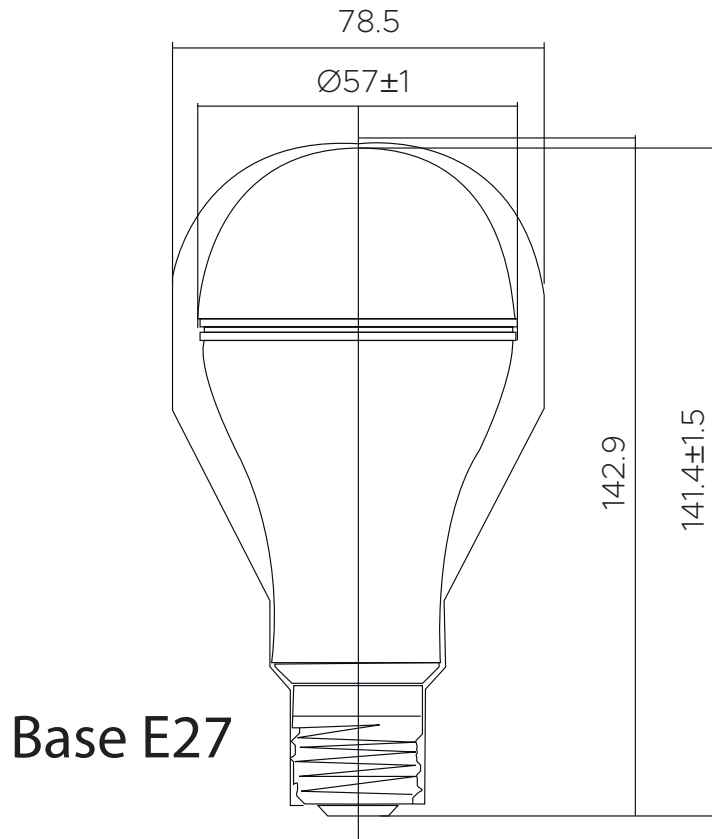

Foco LED 16 Watts

Modelo: 31923/71531

General Electric

►► Características

- Ahorro de energía mayor a 80%
- Mismo nivel de iluminación que lámparas incandescentes
- Consumo 13W y 16W
- Sustituye 75W y 100W incandescente
- Flujo luminoso hasta 1500 lm
- Tipo A , omnidireccional
- Base E27
- Larga vida útil - L70 a 15000 hrs
- Voltaje de operación 100-240V
- Acabado en color blanco
- No atenuable

imagination at work

Imagen ilustrativa

►► Especificaciones Generales

SKU	Potencia	Voltaje	Lumenes	Temp de Color (k)	IRC	Base	Bulbo	Vida L70 hrs
31923	16w	100-240V	1,350	2700	>80	E27	A67	15,000

►► Dimensiones