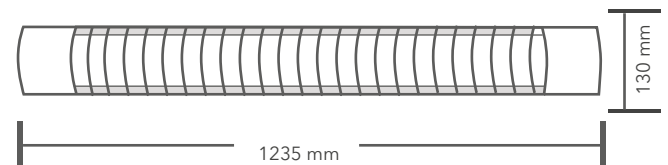

Características

- Estuctura de Policarbonato
- Ahorra hasta un 60 % de energía
- No requiere balastro
- No emite rayos UV
- Incluye 2 lámparas de 18w
- Uso en interiores

🕒 35 000 Horas Vida Media

Especificaciones Técnicas

Modelo	KGR218LED-__-__		
Watt	36W		
Voltaje	85 - 265 VAC		
IRC	>80		
Base	T8 - G13		
Kelvin	3000K	4100K	6500K
Lumen	3600Lm	3700Lm	3960Lm
Medida	1235 x 130 x 43 mm		

Disponible

3000K

Disponible

4100K

Disponible

6500K

Dimensiones

Agregar la terminación al código

Ejem: KGR218LED-41-DF

Construcción de Código

	Kelvin	Lumen
3000 Luz Cálida	3000 K	3600
4100 Luz Neutra	4100 K	3700
6500 Luz Fría	6500 K	3960

Tipo de Instalación