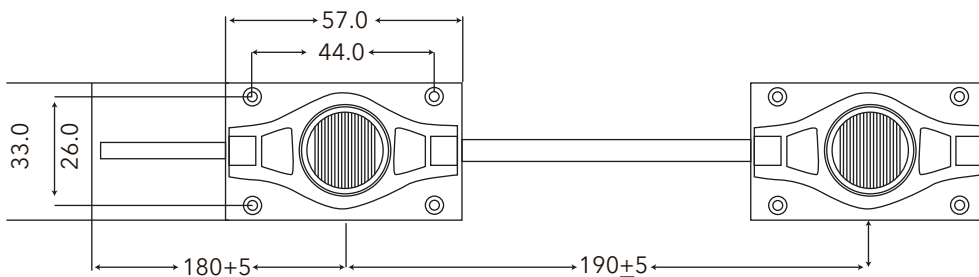

Código LMP-P5MM-W1-3357P
Módulo LED

Características

- Alto brillo e intensidad.
 - Módulo con 1 LED Blanco SMD 2835
 - Longitud 3 metros.
 - Para uso en letreros comerciales.
- Cinta Adhesiva: 3M
Tipo de Protección: Uso Exterior IP65
Longitud entre módulos (mm): 135
Ángulo de apertura(*) 15*55

LMP-P5MM-W1-3357P

Especificaciones Técnicas

Watt	3 W
Ampere	250mA
Lumen	160Lm
Kelvin	6500
Voltaje	12 V
Medida	35 x 57 mm

Dimensiones

Área de aplicación

Exteriores

Letreros

ventas@illuminer.com.mx
distribucion@illuminer.com.mx