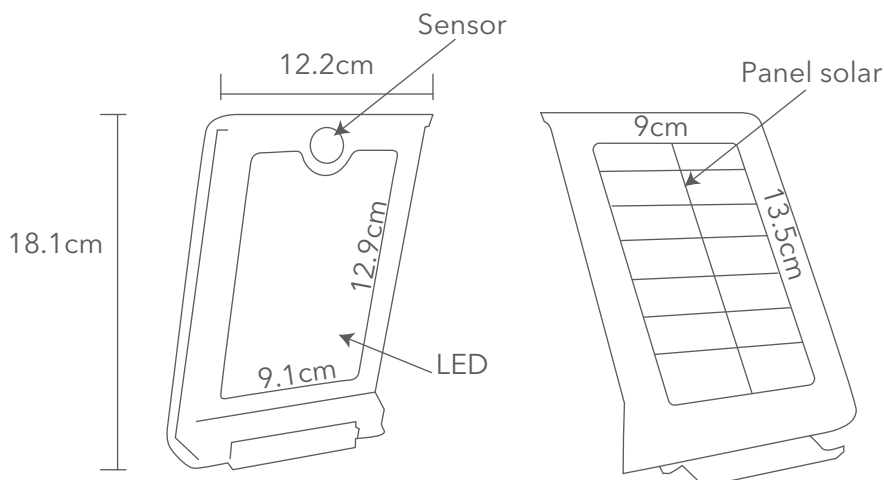

Especificaciones Técnicas

SOL-LE-46-65

Watt	5 W
Kelvin	6500
Lumen	1200
Apertura	90°
Medida	18.1x12.2 cm

BATERÍA
Ionlito
Interna

PANEL Solar
Integrado

SENSOR de
Movimiento

INDICADORES
LED (On/ Off)

NO requieren de
CONEXIÓN a
la red eléctrica.

Panel
Recargable

Resiste exposición
de Agua

Tipo de montaje

Dimensiones

Diagrama de funciones

Encendido al 100%, al detectar movimiento cercano

Nota: Los valores mencionados en la gráfica pueden variar de acuerdo al luminario, reflexión del piso, color en paredes, entre otras variantes.