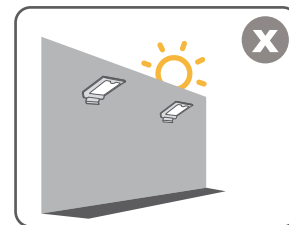

Carga Incompleta

ventas@illuminer.com.mx
distribucion@illuminer.com.mx

Envíos a Todo México

(33) 1370 3874

(33) 3854 7846
(33) 2265 2513