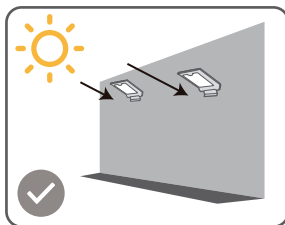

IMPORTANTE

Forma correcta de instalación