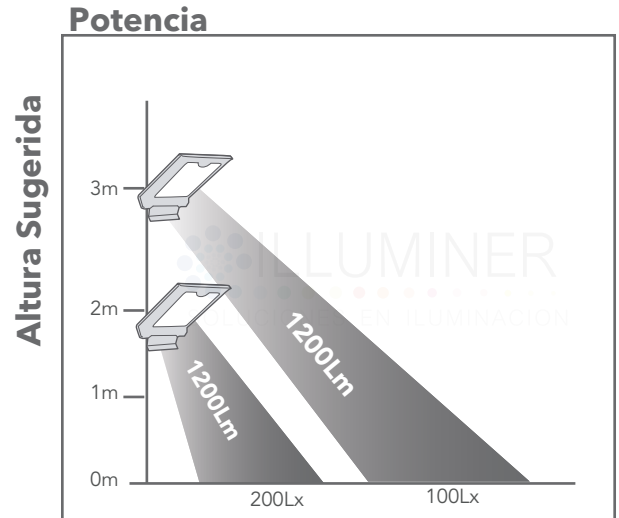

Especificaciones Técnicas

SOL-LE-46-65

Watt	5 W
Kelvin	6500
Lumen	1200
Apertura	90°
Medida	18.1x12.2 cm

BATERÍA
Ionlito
Interna

PANEL Solar
Integrado

SENSOR de
Movimiento

INDICADORES
LED (On/ Off)

NO requieren de
CONEXIÓN a
la red eléctrica.

Panel
Recargable

Resiste exposición
de Agua

Tipo de montaje

Dimensiones

Diagrama de funciones

Encendido al 100%, al detectar movimiento cercano

Nota: Los valores mencionados en la gráfica pueden variar de acuerdo al luminario, reflexión del piso, color en paredes, entre otras variantes.