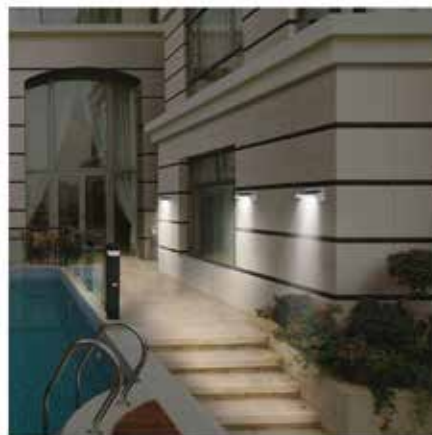

Diagrama de funciones

Encendido al 100%, al detectar movimiento cercano

Nota: Los valores mencionados en la gráfica pueden variar de acuerdo al luminario, reflexión del piso, color en paredes, entre otras variantes.

IMPORTANTE

ventas@illuminer.com.mx
distribucion@illuminer.com.mx

Envíos a Todo México

(33) 1370 3874

(33) 3854 7846
(33) 2265 2513