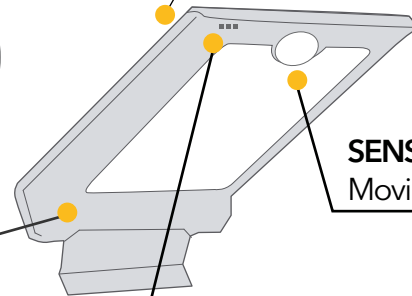

Área de aplicación

Exteriores

Vigilancia

Fachada

Jardín ó Patio

Modelo: SOL-LE-46-65

Luminario Solar Residencial

Código SOL-LE-46-65

Luminario Solar

5 W

Características

- Luminario solar recargable.
- Todo en uno (panel, sensor, led).
- Batería IonLito.
- Color de luz blanca.
- Panel LED silicon monocristalino.
- Enciende al detectar movimiento cercano al 100%.
- Duración de la batería 9 - 10 Hrs.
- Tiempo de carga 8 horas.

Especificaciones Técnicas

SOL-LE-46-65

Watt	5 W
Kelvin	6500
Lumen	1200
Apertura	90°
Medida	18.1x12.2 cm

BATERÍA
Ionlito
Interna

PANEL Solar
Integrado

SENSOR de
Movimiento

INDICADORES
LED (On/ Off)

NO requieren de
CONEXIÓN a
la red eléctrica.

Panel
Recargable

Resiste exposición
de Agua

Tipo de montaje

Dimensiones

Diagrama de funciones

Encendido al 100%, al detectar movimiento cercano

Nota: Los valores mencionados en la gráfica pueden variar de acuerdo al luminario, reflexión del piso, color en paredes, entre otras variantes.