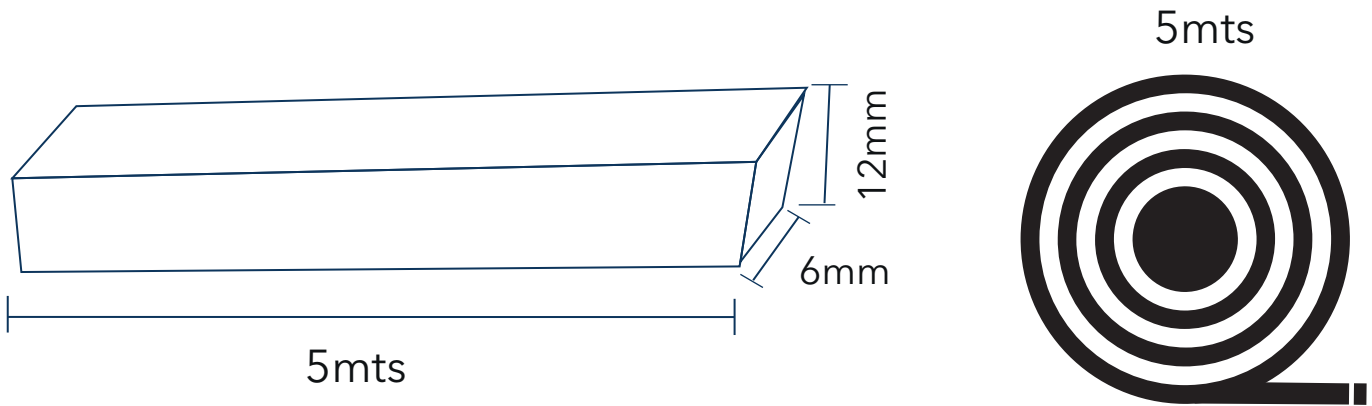

Manguera LED Neón

Modelo: H2835-5M-__

►► Características

Línea de corte cada 2 cm
(trae marcado el área del corte punto negro)
Módulos 2835 SMD
Diferentes colores disponibles
Tensión: 12VDC
Rollo con 5 mts
Protección IP65 a prueba de agua
Incluye Eliminador
Sin radiación UV

►► Especificaciones Técnicas

Watt	8-10W
Voltaje	12 Vdc
Frecuencia	60 Hz
IP	65

Adaptador

►► Corte con Tijeras

►► Dimensiones

►► Colores disponibles

Azul

H2835-5M-AZ