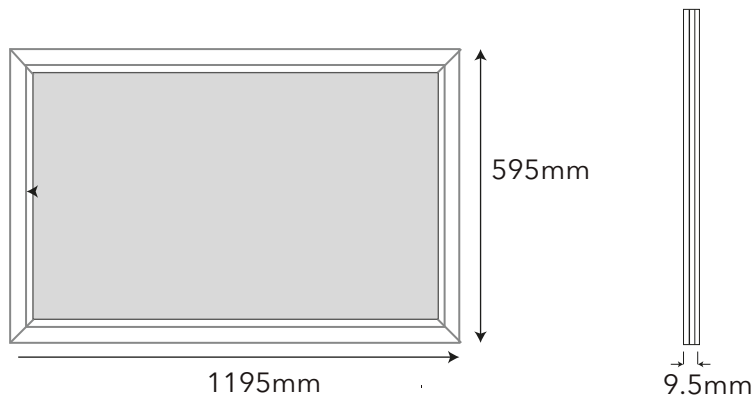

## Especificaciones Técnicas

Watt	72 W
Lumen	7560Lm
Voltaje	100 - 277 VAC
Factor Potencia	>0.90
IRC	>80
Apertura	110°
Temp. Operación	-20° + 70° C
Medida	1195x 595 mm

Agregar la terminación al código

Ejem: PNL-72W-**41**-612MB

## Dimensiones