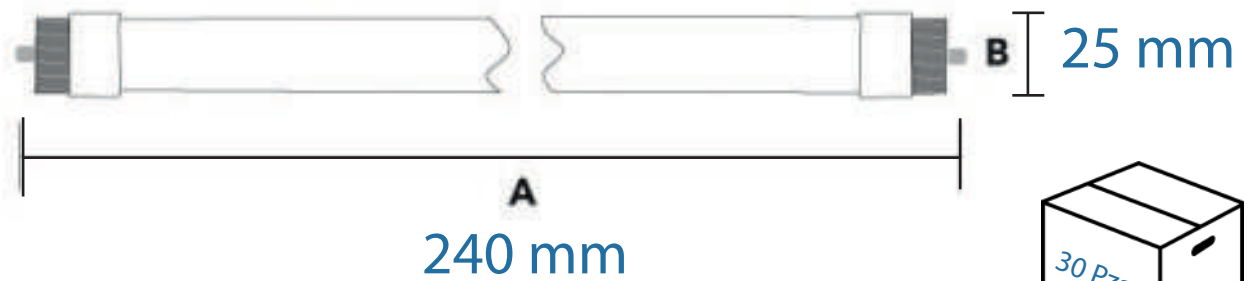

► Curva de iluminación

Claro