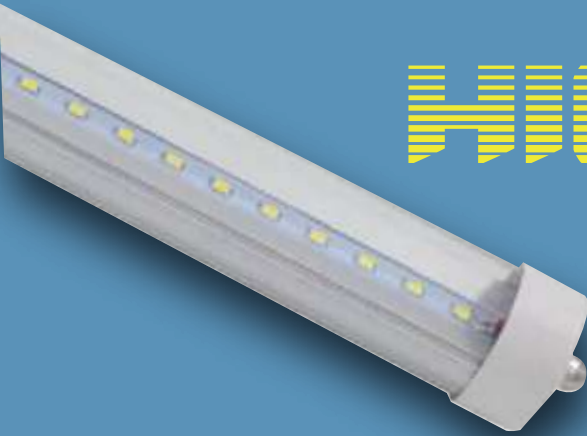

## Tubo T8 LED

### ► Descripción

Material	Aluminio y plástico
Base	FA8
Grado de protección:	IP20
Peso	422 gr
Dimensiones	28x32x2380 mm
Mica	Claro
Garantía	3 años