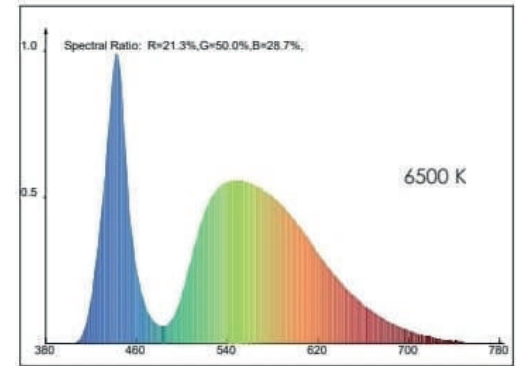

► Fuente Luminosa

Tipo :	LED
TCC :	6500 k
Flujo luminoso:	8000 lm
IRC:	70
Vida útil :	20,000 hrs

Relación espectral