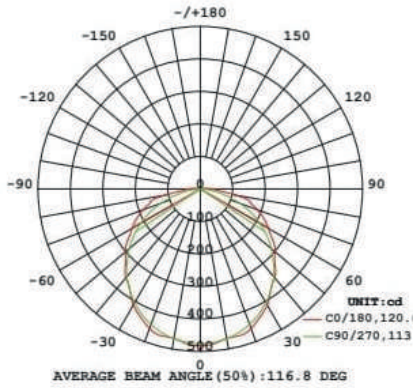

► Curva de iluminación

Claro