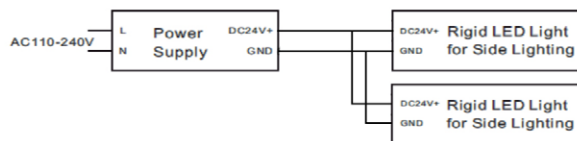

Diagrama de conexión