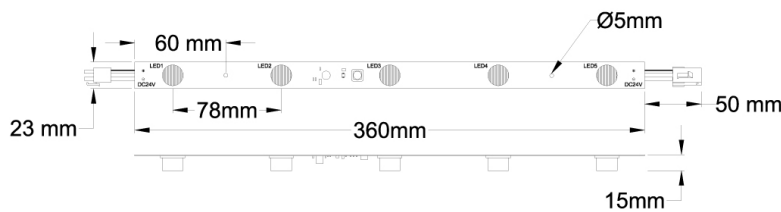

## Características

- Tira con chips LED CREE
- Para uso en letreros comerciales e interiores.
- Grado de protección **IP20**

RSL-P5MM-W5-N/W-NG

## Especificaciones Técnicas

Watt	13 W
Ampere	0.32A
Lumen	550
Kelvin	5000-5500
Voltaje	24 V
Medida	360 x 15 mm

## Dimensiones