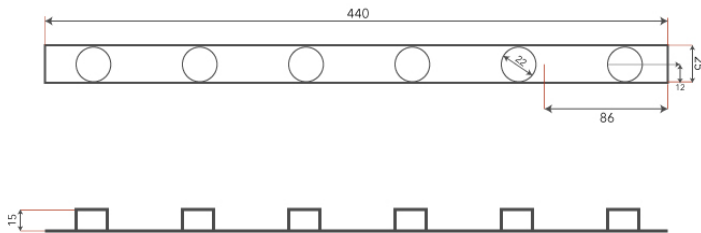

Código RSL-P5MM-W6-N/W-NG

Barra Rigida 6 LED'S

Características

- Tira con chips LED SMD 2835.
- Para uso en letreros comerciales e interiores.
- Grado de protección **IP20**

RSL-P5MM-W6-N/W-NG

Especificaciones Técnicas

Watt	15 W
Ampere	0.63A
Lumen	1200
Kelvin	5000
Voltaje	24 V
Medida	440 x 55 mm

Dimensiones

Área de aplicación