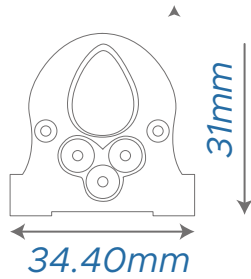

30 000Hrs
Vida Media

►► Especificaciones Técnicas

Modelo	S00654	S00653
Potencia	18W	36W
Voltaje	130 VAC	
F. Potencia	>0.80	
Apertura	120°	

► Dimensiones

18w

36w

UVA: (desde 315 nm hasta 400nm) longitud de onda.