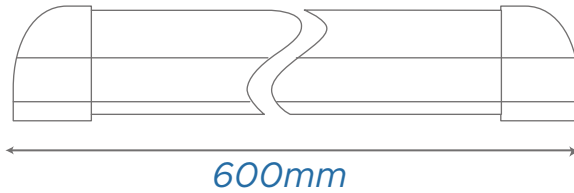

30 000Hrs
Vida Media

►► Especificaciones Técnicas

Modelo	S00654	S00653
Potencia	18W	36W
Voltaje	130 VAC	
F. Potencia	>0.80	
Apertura	120°	

► Dimensiones

18w

36w

UVA: (desde 315 nm hasta 400nm) longitud de onda.