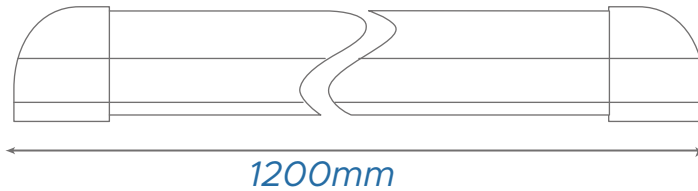

30 000Hrs
Vida Media

►► Especificaciones Técnicas

Modelo	S00654	S00653
Potencia	18W	36W
Voltaje	130 VAC	
F. Potencia	>0.80	
Apertura	120°	

► Dimensiones

18w

36w

UVA: (desde 315 nm hasta 400nm) longitud de onda.