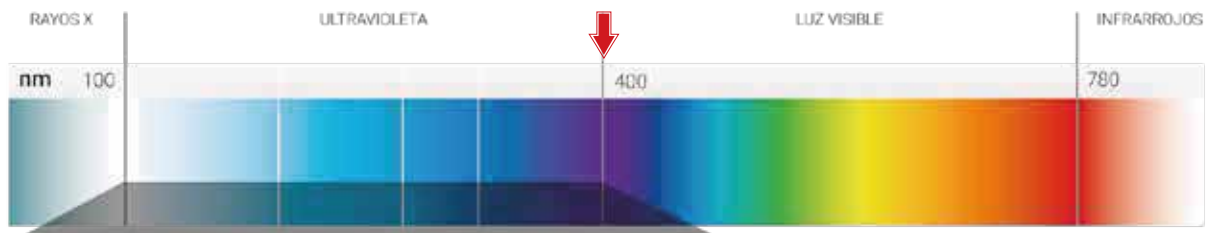

30 000Hrs
Vida Media

►► Especificaciones Técnicas

Modelo	S00654	S00653
Potencia	18W	36W
Voltaje	130 VAC	
F. Potencia	>0.80	
Apertura	120°	

► Dimensiones

18w

36w

UVA: (desde 315 nm hasta 400nm) longitud de onda.

Es capaz de penetrar en nuestra piel, por ello esta ha desarrollado mecanismos de control del UVA y por tanto es muy perjudicial, siempre y cuando las dosis recibidas no sean excesivas.