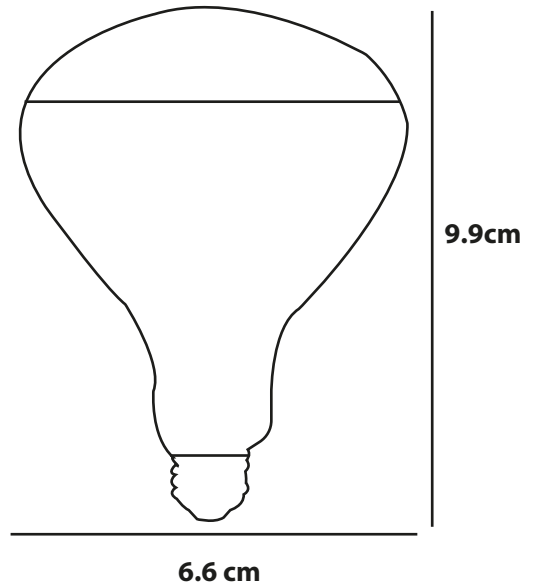

Foco Infrarrojo Claro

Modelo: S00016

Taller

Industrial

Alimentos

►► Características

- Bulbo R40
- Ángulo 270°
- Frecuencia 60(Hz)
- Eficiencia de 60 Lm/W
- Garantía 1 año por defecto de fábrica

►► Dimensiones