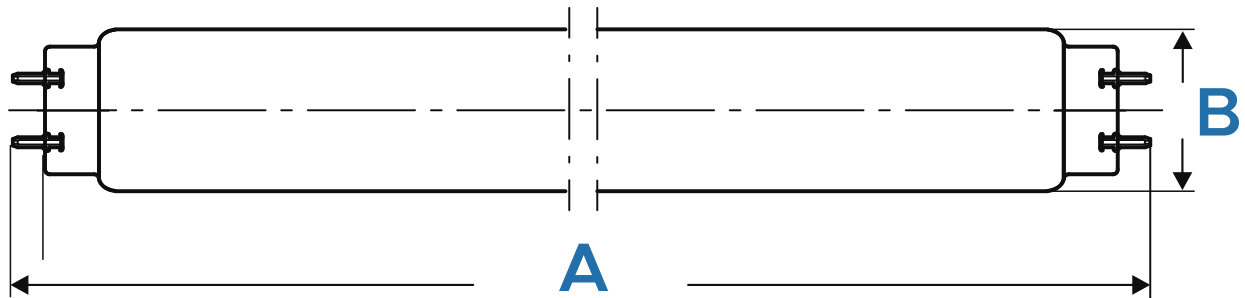

►► Características

Estructura de vidrio con acabado liso con filtro.
Tubo de luz negra T5 y T8.
Requiere balastro.
Garantía 1 año.

Base G5

Base G13

►► Especificaciones Técnicas

Modelo	FL4BLB	FL6BLB	FL8BLB	FL15BLB	FL20BLB	FL40BLB
Potencia	4W	6W	8W	15W	20W	40W
Base	G5 = T5			G13 = T8		
Voltaje	Requiere Balastro					
Vida útil	5000 Hrs					
IP	IP20 Interiores					

UVA:

(desde 315 nm hasta 400nm)
longitud de onda.

► Dimensiones

Código	A	B
FL4BLB	150mm	16mm
FL6BLB	226mm	16mm
FL8BLB	302mm	16mm
FL15BLB	451mm	26mm
FL20BLB	908mm	26mm
FL40BLB	1213mm	26mm

►► Productos Sugeridos