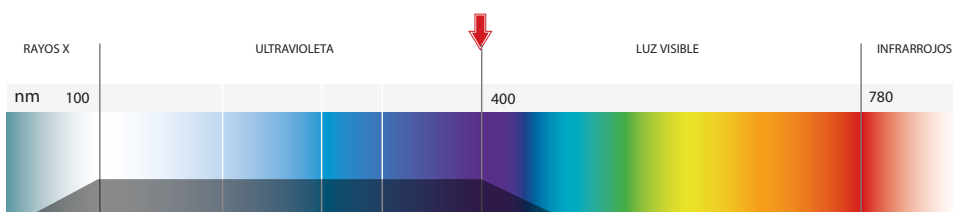

Tubo Fluorescente Luz Negra UVA

UVA
315 nm
hasta 400nm

Detección
Tinta invisible

Detección
sangre y otras
sustancias

Moneda
Falsificada

Revisión de
materiales y
superficies

Evento social,
Centro
nocturno

Negocio,
Centro
comercial

►► Características

Estructura de vidrio con acabado liso con filtro.
Tubo de luz negra T5 y T8.
Requiere balastro.
Garantía 1 año.

Base G5

Base G13

►► Especificaciones Técnicas

Modelo	FL4BLB	FL6BLB	FL8BLB	FL15BLB	FL20BLB	FL40BLB
Potencia	4W	6W	8W	15W	20W	40W
Base	G5 = T5			G13 = T8		
Voltaje	Requiere Balastro					
Vida útil	5000 Hrs					
IP	IP20 Interiores					

UVA:

(desde 315 nm hasta 400nm)
longitud de onda.

► Dimensiones

Código	A	B
FL4BLB	150mm	16mm
FL6BLB	226mm	16mm
FL8BLB	302mm	16mm
FL15BLB	451mm	26mm
FL20BLB	908mm	26mm
FL40BLB	1213mm	26mm

►► Productos Sugeridos