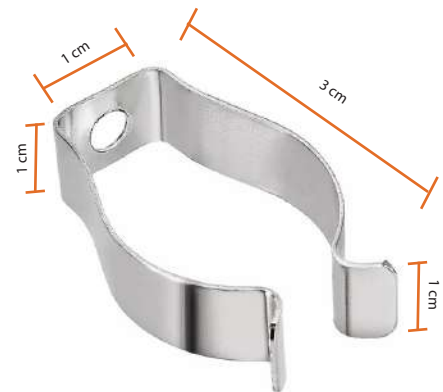

Clip Metálico T8 Atornillable

Modelo: 26.928.-101.14

►► Características

Clip Metálico
Soporte Abrazadera
Para Tubo T8 Led o Fluorescente
Atornillable

BASE G13

►► Dimensiones

Ejemplos de uso ilustrativo