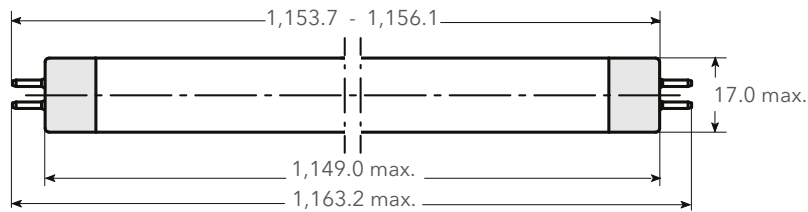

Código T5LED-18W-65-DF  
**Lámpara T5 LED**  
18 W

**Características**

- Estructura de aluminio y policarbonato.
- Terminado claro y difuso.
- Alto brillo.
- Sustituye lámparas fluorescentes 28 Watts T5.
- Requiere balastro para su funcionamiento.

35 000 Horas Vida Media

**T5LED-18W-65 -DF**  
**Especificaciones Técnicas**

Watt	18 W
Voltaje	Compatible con Balastro
Kelvin	6500
Lumen	1620
IRC	>80
Base	G5
Medida	1163.2 X 15.8mm

**Dimensiones**

**Área de aplicación**