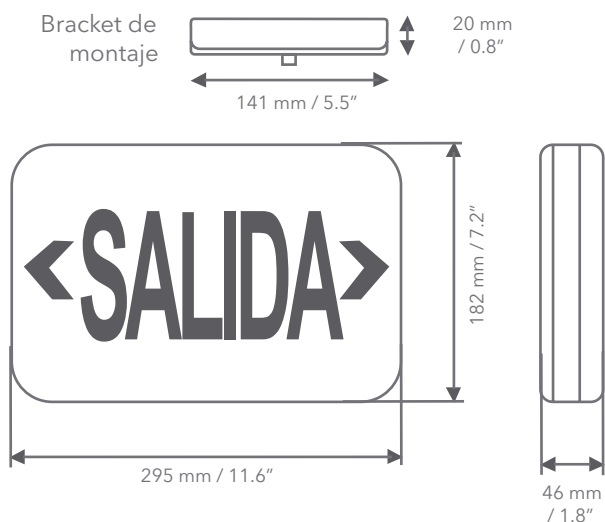

#### Dimensiones

Indicador de Carga  
Botón de Prueba

Flecha de Dirección  
Ajustable ambos Sentidos

Eficiencia Luminosa

ventas@illuminer.com.mx  
distribucion@illuminer.com.mx

(33) 1370 3874  
(33) 1611 9177