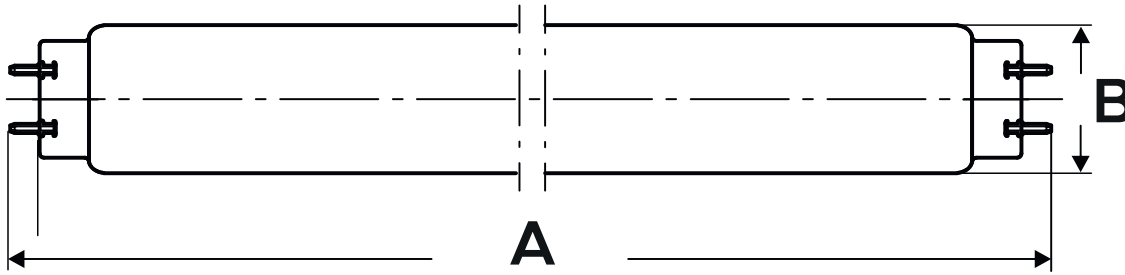

## ►► Especificaciones Técnicas

Modelo	FL6BL	FL8BL	FL15BL	FL20BL	FL40BL
Potencia	6W	8W	15W	20W	40W
Amperes	0.047 A	0.062 A	0.118 A	0.157A	0.314A
Base	G5 = T5		G13 = T8		
Voltaje	Requiere balastro				
Vida útil	5000 H				
IP	IP20 Interiores				

### UVA:

(desde 315 nm hasta 400nm)  
 longitud de onda.

Es capaz de penetrar en nuestra piel, por ello esta ha desarrollado mecanismos de control del **UVA** y por tanto es muy perjudicial, siempre y cuando las dosis recibidas no sean excesivas.

# ► Dimensiones

Código	A	B
<b>FL6BL</b>	226mm	16mm
<b>FL8BL</b>	302mm	16mm
<b>FL15BL</b>	451mm	26mm
<b>FL20BL</b>	604mm	26mm
<b>FL40BL</b>	1213mm	26mm