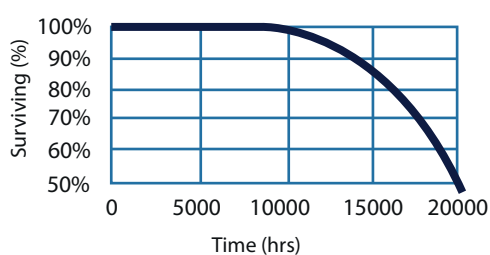

### UVA:

(desde 315 nm hasta 400nm)  
 longitud de onda.

Es capaz de penetrar en nuestra piel, por ello esta ha desarrollado mecanismos de control del **UVA** y por tanto es muy perjudicial, siempre y cuando las dosis recibidas no sean excesivas.

## ► Diferencia irradiación BLB-BL