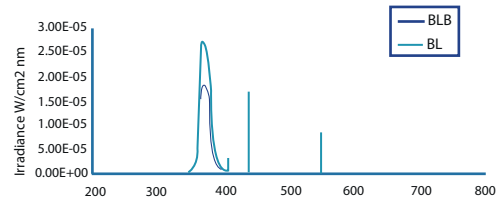

### UVA:

(desde 315 nm hasta 400nm)  
 longitud de onda.

Es capaz de penetrar en nuestra piel, por ello esta ha desarrollado mecanismos de control del **UVA** y por tanto es muy perjudicial, siempre y cuando las dosis recibidas no sean excesivas.

# ► Dimensiones

Código	A	B
<b>FL6BL</b>	226mm	16mm
<b>FL8BL</b>	302mm	16mm
<b>FL15BL</b>	451mm	26mm
<b>FL20BL</b>	604mm	26mm
<b>FL40BL</b>	1213mm	26mm

## ► Diferencia irradiación BLB-BL