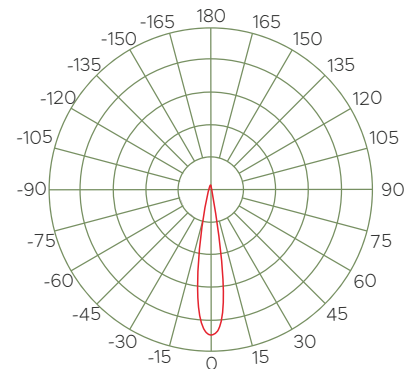

## ►► Dimensiones

Código	A	B
51891	29cm	20.7cm

## ►► Curva Fotométrica