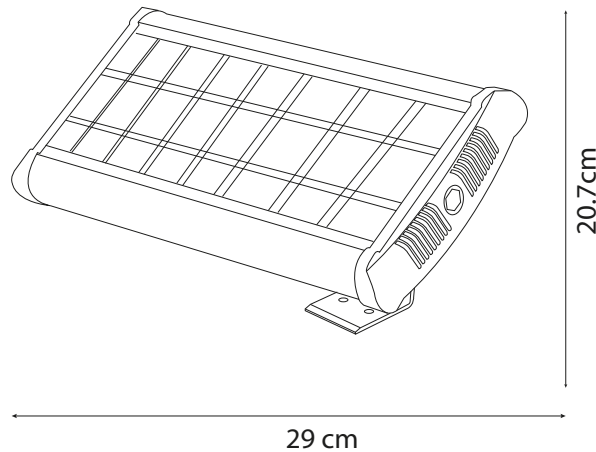

## ►► Características

Luminario LED RGB con Cuerpo de aluminio  
Óptica con alta potencia  
Con un uso de 24 h al día la vida útil  
del producto reduce a 26 000Hrs.  
Luminario LED integrado  
Uso Exterior  
Garantía 2 años.

## ►► Dimensiones

Código	A	B
51891	29cm	20.7cm