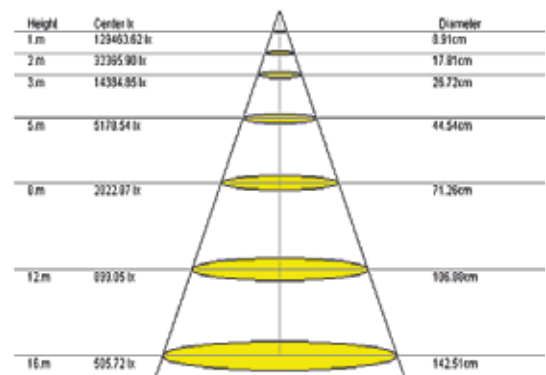

## ►► Características

Luminario LED RGB con Cuerpo de aluminio  
Óptica con alta potencia  
Con un uso de 24 h al día la vida útil  
del producto reduce a 26 000Hrs.  
Luminario LED integrado  
Uso Exterior  
Garantía 2 años.

## ►► Dimensiones

Código	A	B
51891	29cm	20.7cm